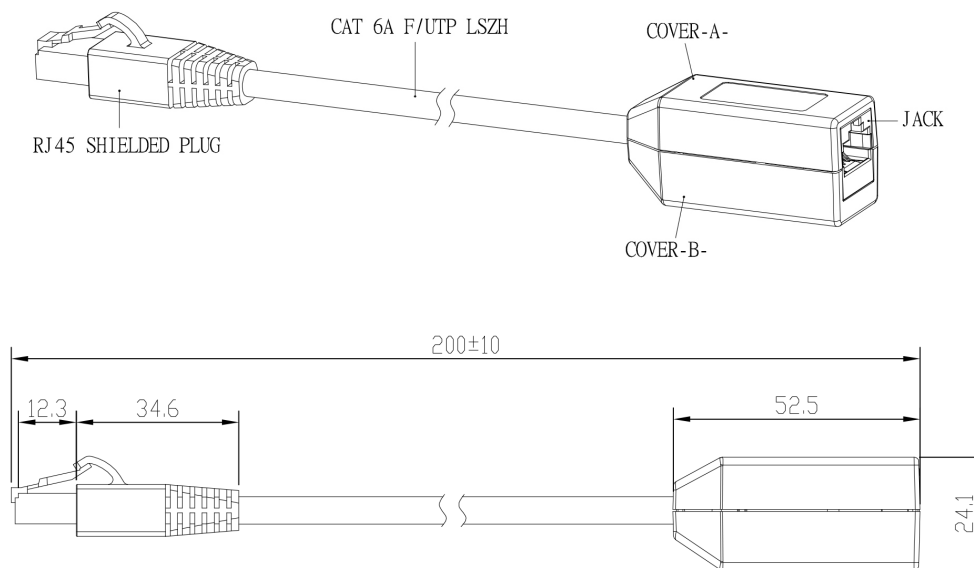

## Opis ogólny produktu

Adapter ochronny Excel (DPA) oferuje użytkownikom i administratorom sieci dogodny sposób ochrony przed uszkodzeniem kosztownych urządzeń i przenośnego sprzętu informatycznego z dostępem LAN. W razie próby ustawienia przenośnego sprzętu IT w odległości większej niż długość podłączonego kabla RJ45, adapter DPA rozłączy połączenie w momencie przyłożenia określonej siły ciągnącej. Dzięki temu można zapobiec uszkodzeniu kosztownych płyt drukowanych elementów w sprzęcie IT, np. uszkodzeniu styków lub zniszczeniu gniazd RJ45 zapewniających połączenie sieciowe. Dlatego też naprawy uderzające po kieszeni to już przeszłość.

## Specyfikacja

Pozycja	Wartość
Wydajność transmisyjna	Spełnia wszystkie wymagania transmisyjne określone dla klasy EA ISO 11801
Rezystancja izolacji elektrycznej	500 MΩ przy 100 V d.c
Osiągi dielektryczne	1000V d.c przez 1 minutę
Wsunięcie wtyczki	Minimum 750 cykli
Siła ciągnąca działająca na gniazdo	20N +15/-10N
Materiał kompletu gniazda	W pełni ekranowany stop cynku
Styki	Stop brązu fosforowego pokryty warstwą złota 50 μm
Kabel	Kategorii 6A F/UTP z powłoką zewnętrzną LS0H
Materiał wierzchni (wtyczka i gniazdo)	Wysokoudarowe uniepalnione tworzywo sztuczne
Komplet wtyczki	Obudowa poliwęglanowa ze stykami pokrytymi warstwą złota twardego o grubości 50 mikrocali.